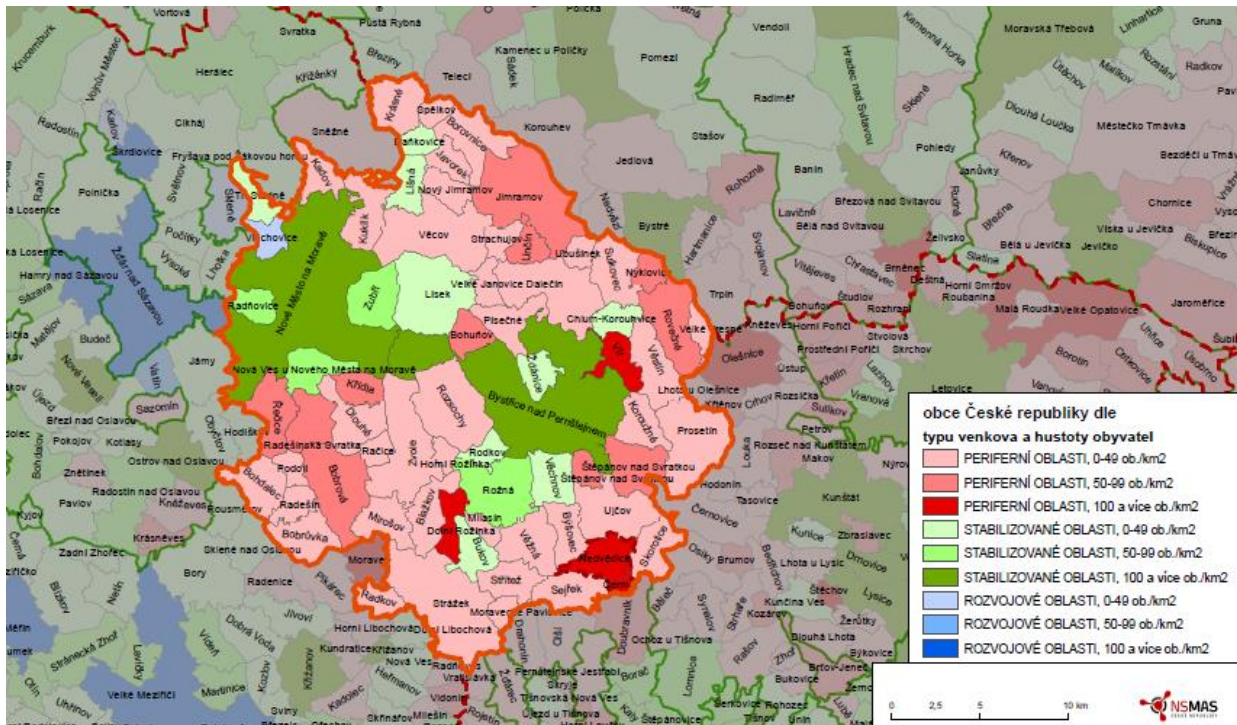

TYOLOGIE ÚZEMÍ DLE STRATEGIE REGIONÁLNÍHO ROZVOJE ČR NA ROKY 2014 – 2020

Podklad pro vyhodnocení kritéria: Typologie území k 6. výzvě MAS Zubří země Programu rozvoje venkova

Následující kartogram poskytuje detailnější pohled na typologii území MAS do úrovně obcí. Obce jsou podle této metodiky rozděleny na území rozvojová (z hlediska rozvoje nejlépe hodnocená území), stabilizovaná a periferní (z hlediska rozvoje nejhůře hodnocená území) a to podle svého sociálně ekonomického potenciálu (měřeno vybranými socio-ekonomickými ukazateli), polohového potenciálu a dynamiky vývoje vybraných ukazatelů.

Obr. 1 Typologie území MAS Zubří země ze Strategie regionálního rozvoje ČR na roky 2014 – 2020. Zdroj: Strategie regionálního rozvoje ČR na roky 2014 – 2020 a Národní síť MAS, 2014.

Za stabilizované oblasti jsou považována obě největší sídla území MAS – města Bystřice nad Pernštejnem a Nové Město na Moravě. Stejně jsou klasifikovány i některé menší obce v okolí těchto měst.

Území MAS Zubří země má pouze jednu obec označenou za rozvojovou oblast (Vlachovice). Všechny ostatní obce spadají do periferní oblasti.

Tabulka s přehledem obcí

Obec	Kategorie obce
Blažkov	Periferní
Bobrová	Periferní
Bobrůvka	Periferní
Bohdalec	Periferní
Bohuňov	Periferní
Borovnice	Periferní

Strážek	Periferní
Střítež	Periferní
Sulkovec	Periferní
Štěpánov nad Svratkou	Periferní
Tři Studně	Stabilizovaná
Ubušínek	Periferní
Ujčov	Periferní
Unčín	Periferní
Věcov	Periferní
Věchnov	Stabilizovaná
Velké Janovice	Periferní
Velké Tresné	Periferní
Věstín	Periferní
Věžná	Periferní
Vír	Periferní
Vlachovice	Rozvojová
Zubří	Stabilizovaná
Zvole	Periferní
Ždánice	Stabilizovaná